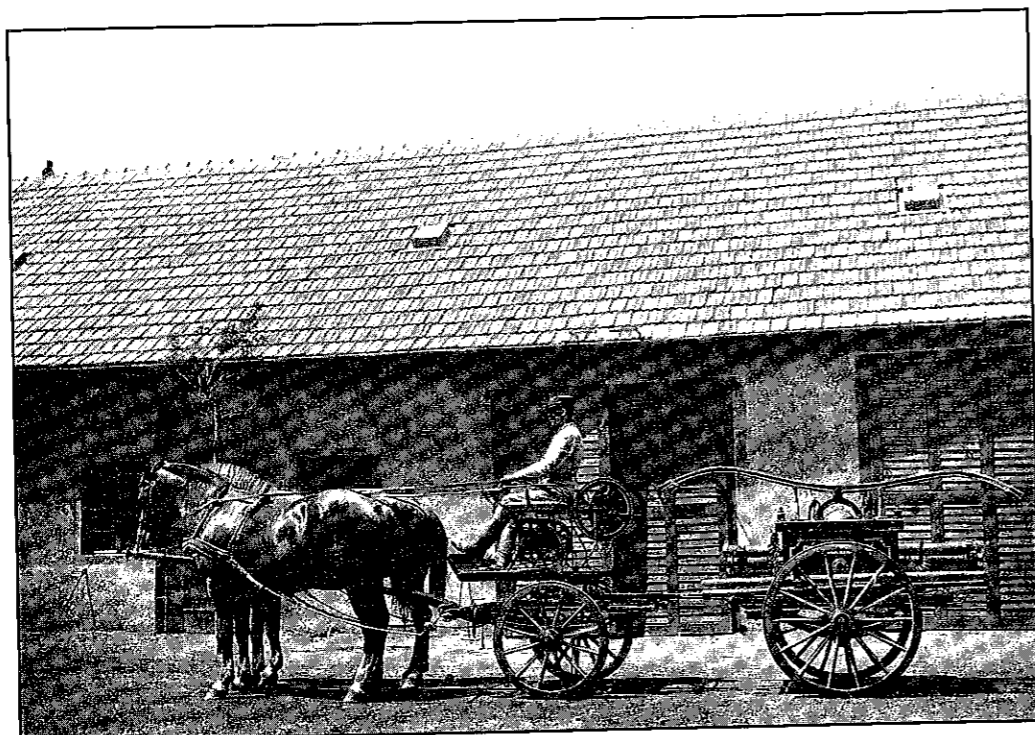

Lajtos kocsifecskendő

Kocsifecskendő

Gőzfecskendő

Gőzfecskendő

*Autófecskenő 1914-ből*

A győri tűzoltók autótolólétrája. Készítette a Magirus létraszerkezetet a Magyar Waggon- és Gépgyár.

*A győri tűzoltók toló létrája*

*Rába típusú tűzoltóautó*

*Rába típusú tűzoltóautó*