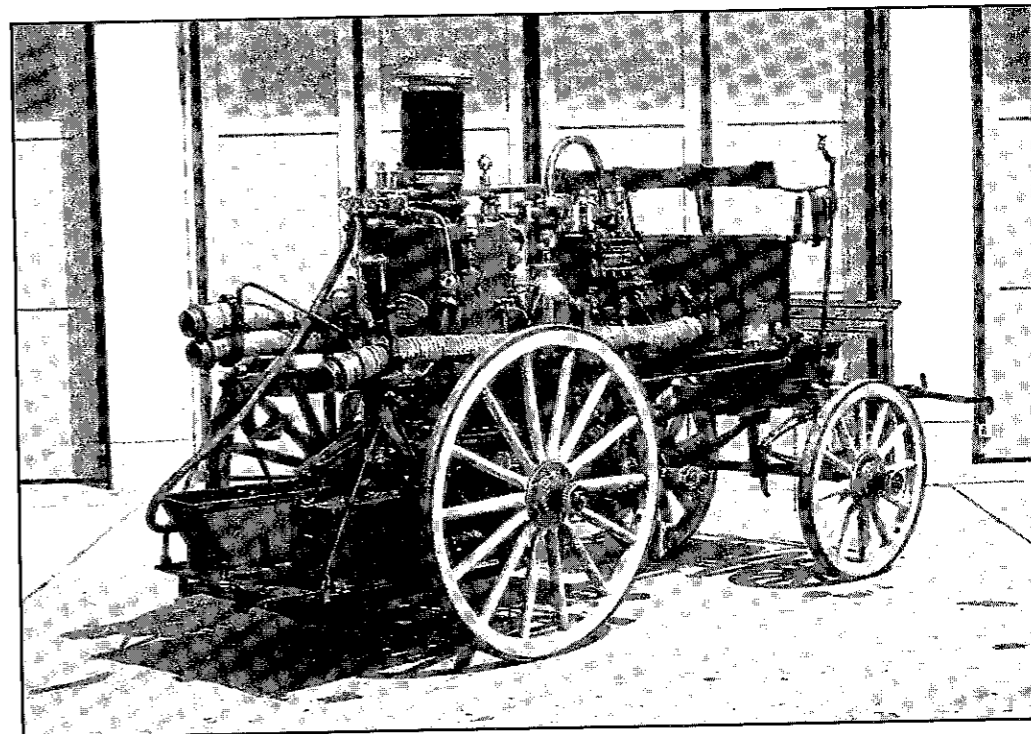

Lajtos kocsifecskendő

Kocsifecskendő

Gőzfecskendő

Gőzfecskendő

*Autófecskenő 1914-ből*

A győri tűzoltók autótolólétrája. Készítette a Magirus létraszerkezetet a Magyar Waggon- és Gépgyár.

*A győri tűzoltók toló létrája*

*Rába típusú tűzoltóautó*

*Rába típusú tűzoltóautó*